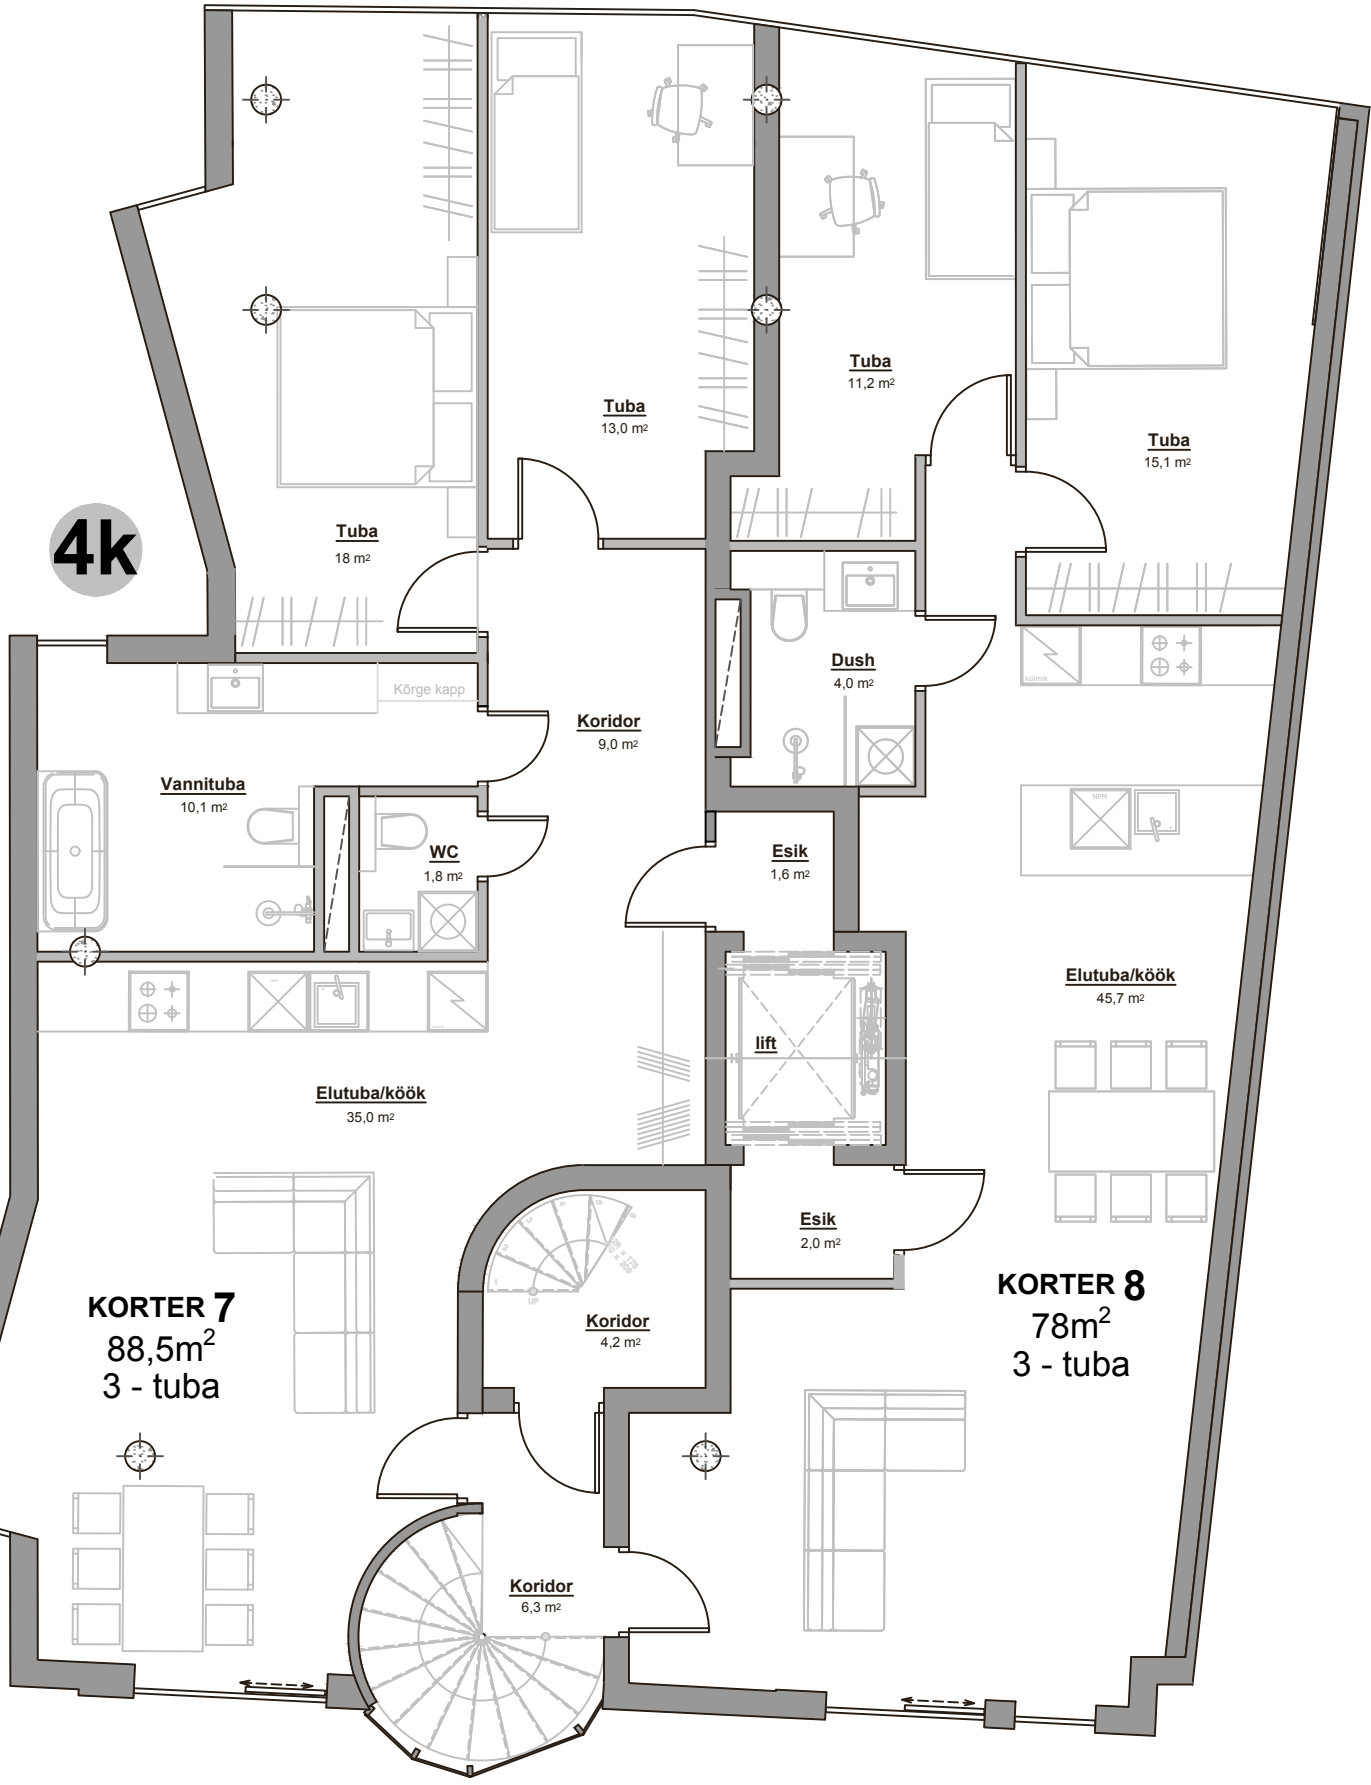

4k

KORTER 7
88,5m²
3 - tuba

KORTER 8
78m²
3 - tuba

Elutuba/köök
35,0 m²

Vannituba
10,1 m²

WC
1,8 m²

Koridor
9,0 m²

Dush
4,0 m²

Esik
1,6 m²

lift

Esik
2,0 m²

Koridor
6,3 m²

Tuba
18 m²

Tuba
13,0 m²

Tuba
11,2 m²

Tuba
15,1 m²

Elutuba/köök
45,7 m²

Koridor
4,2 m²