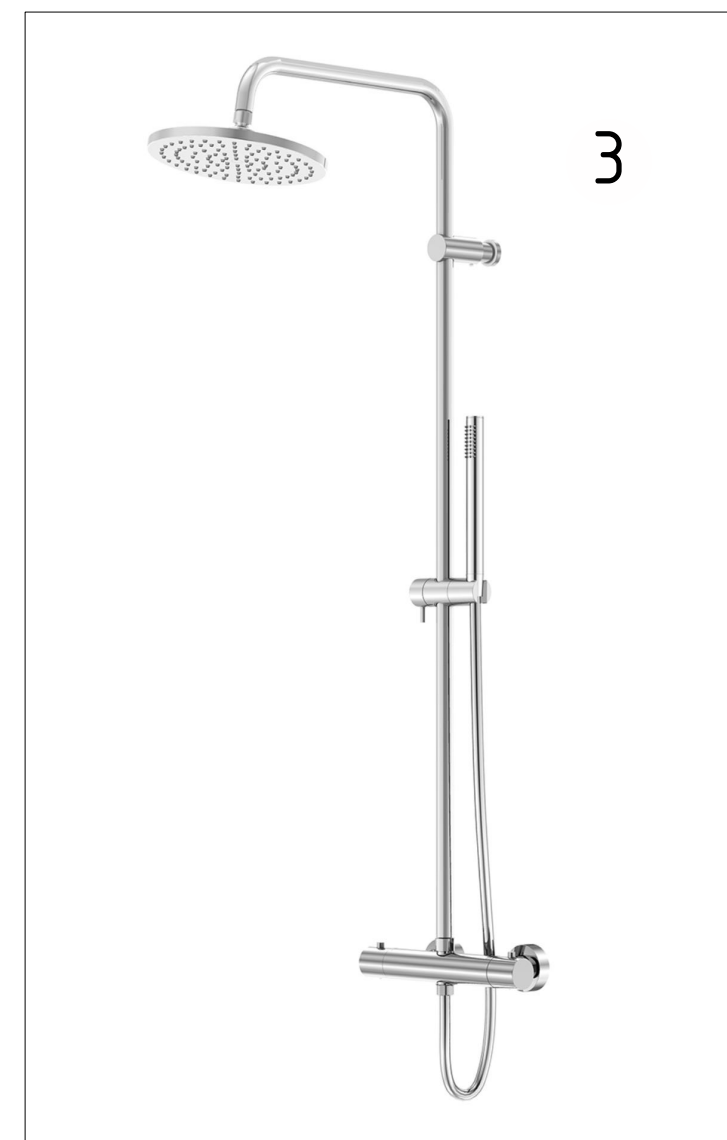

- 1 Põrand
laudparkett valge tamml 1-lip,
Grace Oak Beige Cashmere Plank XT
- 2 Põrandaliist
spoonliist, valge tamm
- 3 Esiku põrand
Make Grigio Corten, 60x60cm
- 4 Seinad
Caparol Natur-Weiss
- 5 Siseuksed
spoonuks, valge tamm

2 Seinad, plaatimata osa
Caparol Natur-Weiss

3 Dushisein
kirgas klaas

4 Käterätikuivati
toon vask

NB! Käesolevas siseviimistlustabelis toodud materjalide tonaalsus ei pruugi vastata 100% reaalsusele.
Arendajal on õigus teha muudatusi materjalide valikus ja asendada materjale samaväärsetega

- 1 WC pott
seinapealne, valge
- 2 WC nupp, kroom
- 3 Dushisegisti komplekt,
termostaat dušisegisti,
Steinberg 340 kroom
- 4 Valamu koos kapiga
JOY, Grey Elm 800mm
- 5 Valamusegisti, Steinberg 340 kroom